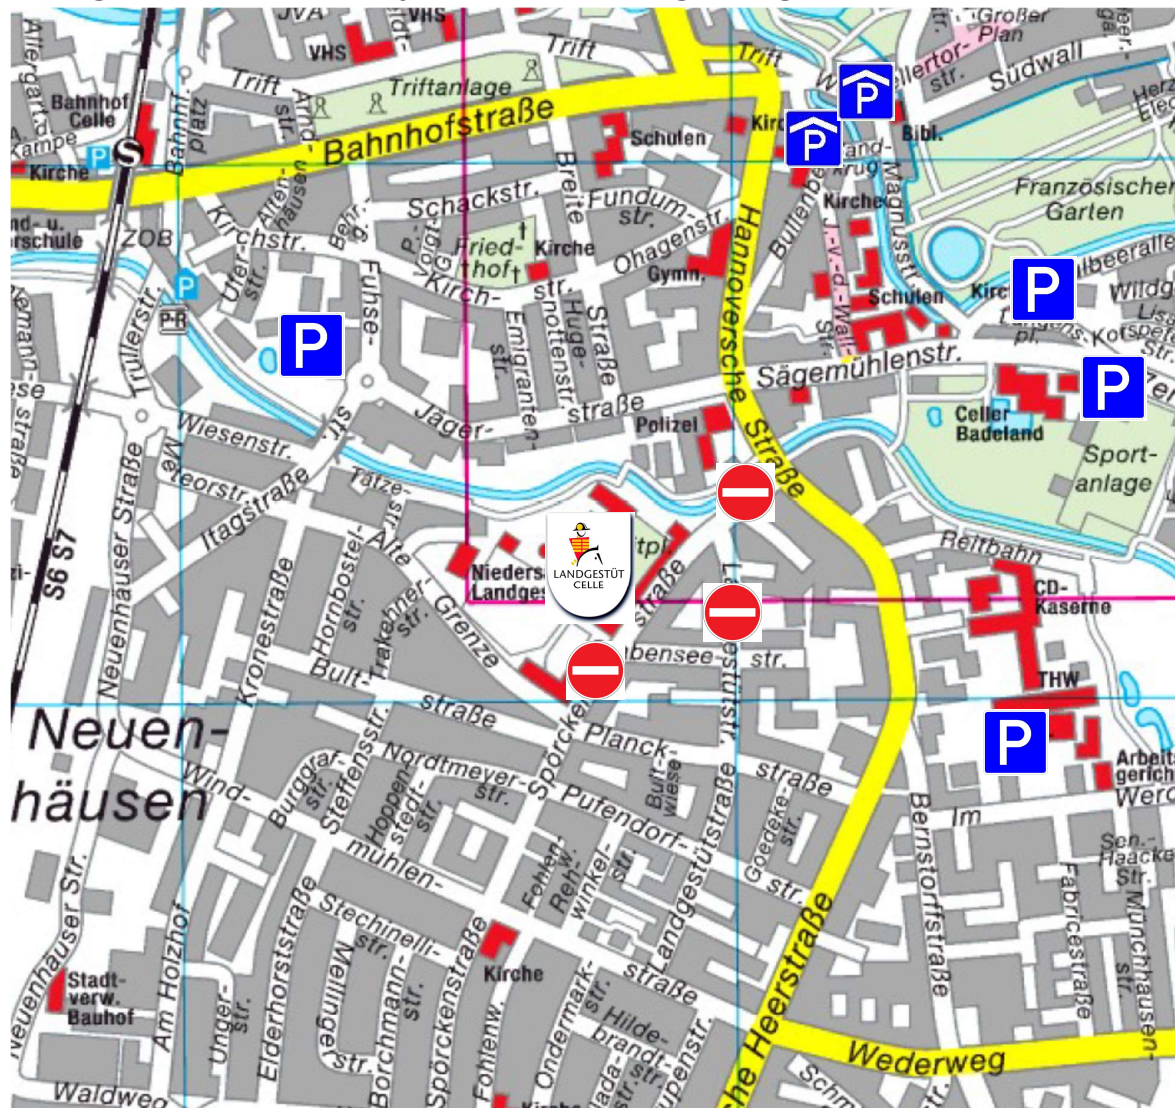

Landgestüt Celle – Parkplätze in der Umgebung

Parkplätze für PKW:

- Im Werder 15 -> Parkplatz Behördenzentrum
- Langensalzaplatz -> Parkpalette
- Parkhaus Südwall
- Parkhaus Union

Parkplätze für Busse:

- Fuhsestraße 30 -> rechts am Gebäude vorbei auf das Gelände
- Schützenplatz

Parkplätze für Gehbehinderte:

- Jägerstraße 3 -> Drei Plätze direkt vor der Besamungsstation in der Jägerstraße