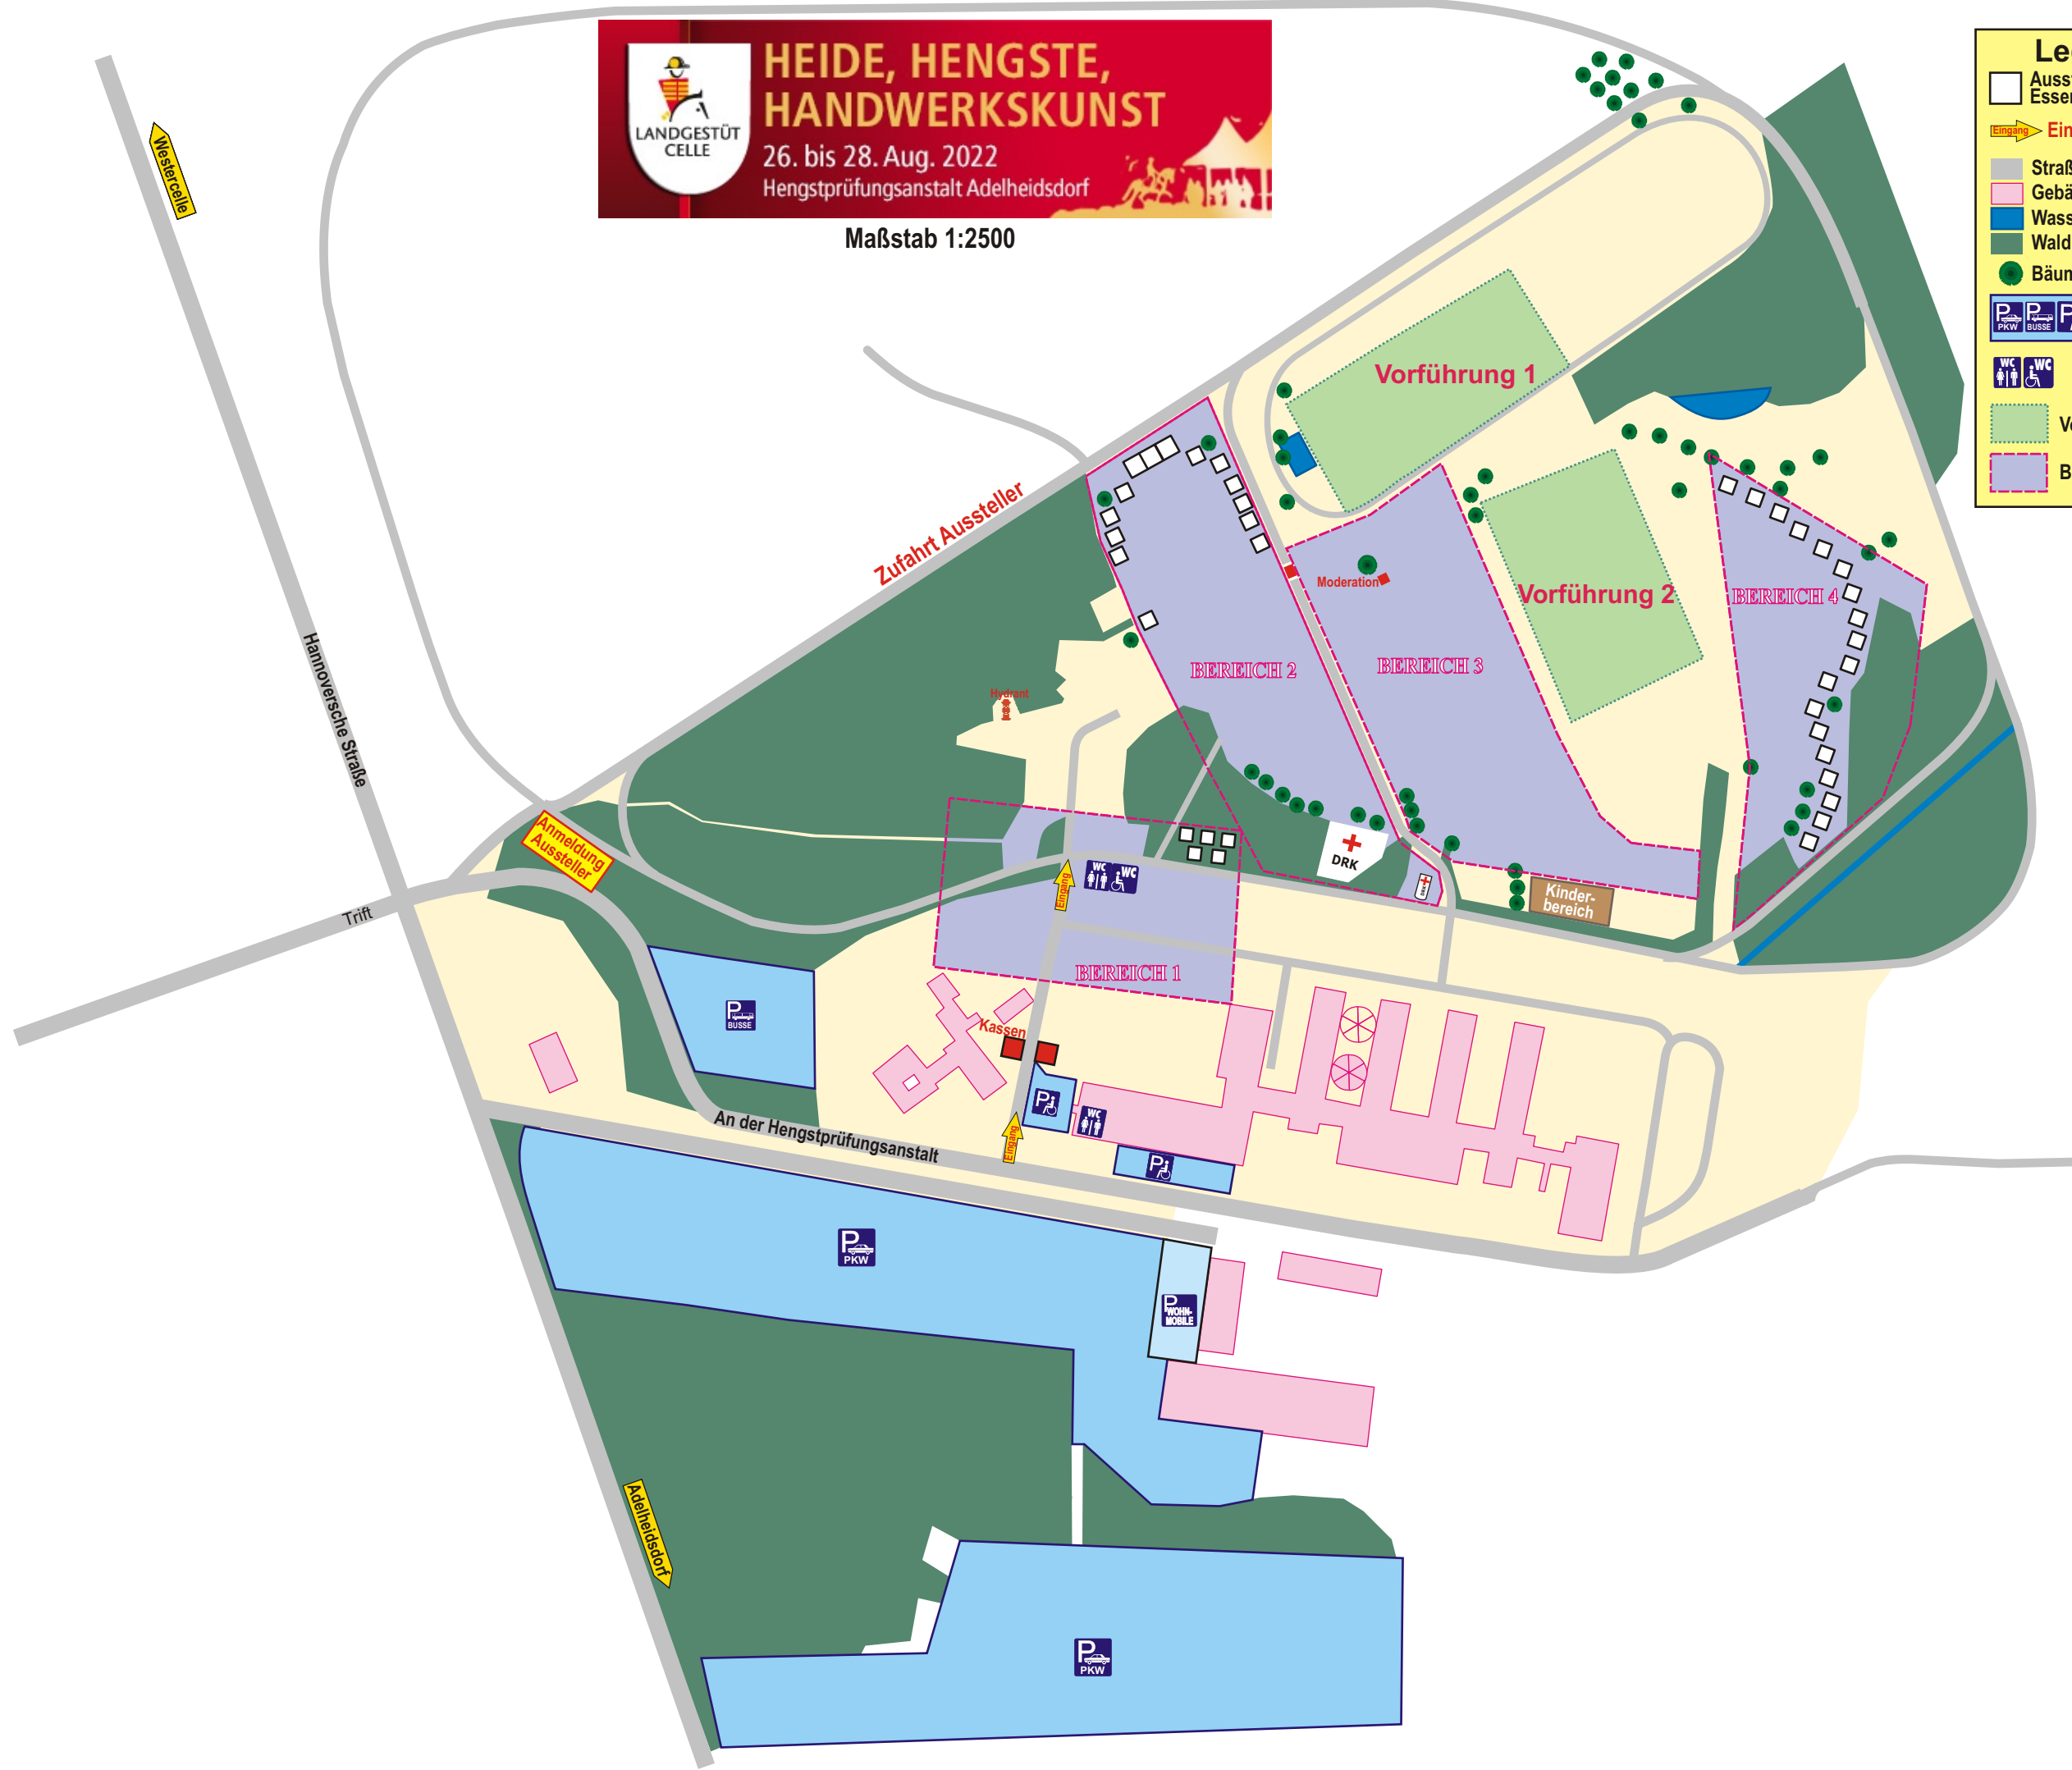

**HEIDE, HENGSTE,  
HANDWERKSKUNST**  
26. bis 28. Aug. 2022  
Hengstprüfungsanstalt Adelheidsdorf

Maßstab 1:2500

### Legende

-  Aussteller/Handwerk Essen/Trinken
-  Eingang
-  Straßen, Wege
-  Gebäude
-  Wasser
-  Wald
-  Bäume
-  Parkplätze
-  Sanitäranlagen
-  Vorführungen 1 + 2
-  BEREICHE 1 - 4

Westerstraße

Hannoversche Straße

Anmeldung Aussteller

Trift

Zufahrt Aussteller

Vorführung 1

BEREICH 2

BEREICH 3

Vorführung 2

BEREICH 4

Moderation

DRK

Kinderbereich

BEREICH 1

Kassen

An der Hengstprüfungsanstalt

Adelheidsdorf